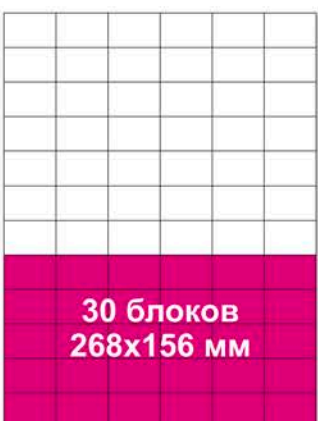

Модульные сетки газеты «МЕТРО»:

«МЕТРО» формат А3