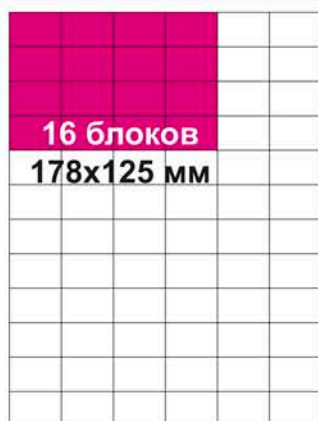

Модульные сетки газеты «МЕТРО»:

«МЕТРО» формат А3