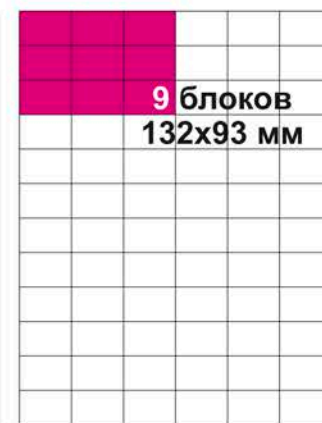

Модульные сетки газеты «МЕТРО»:

«МЕТРО» формат А3