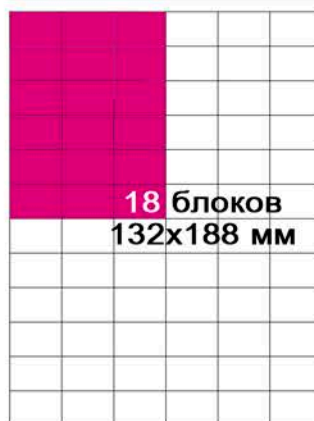

Модульные сетки газеты «МЕТРО»:

«МЕТРО» формат А3