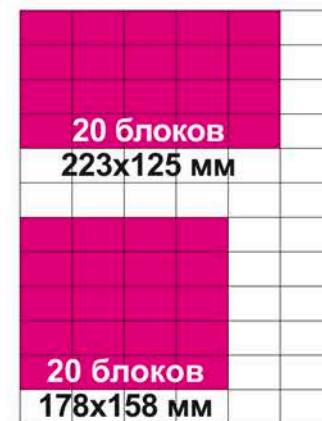

Модульные сетки газеты «МЕТРО»:

«МЕТРО» формат А3