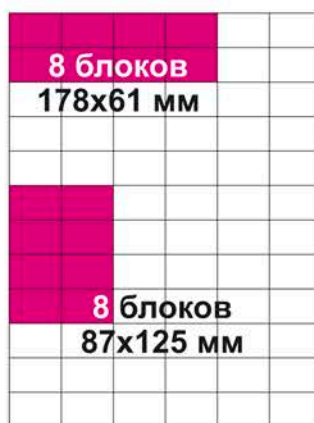

Модульные сетки газеты «МЕТРО»:

«МЕТРО» формат А3