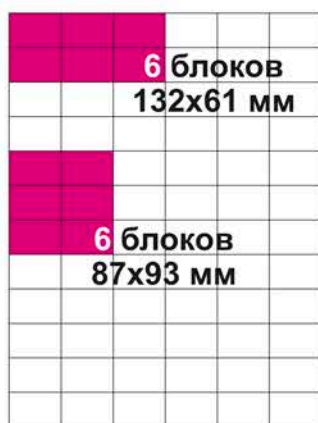

Модульные сетки газеты «МЕТРО»:

«МЕТРО» формат А3