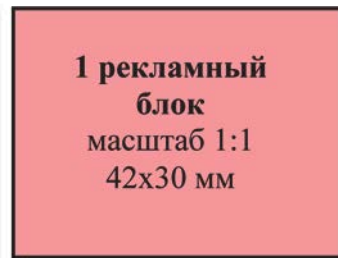

Модульные сетки газеты «МЕТРО»:

«МЕТРО» формат А3