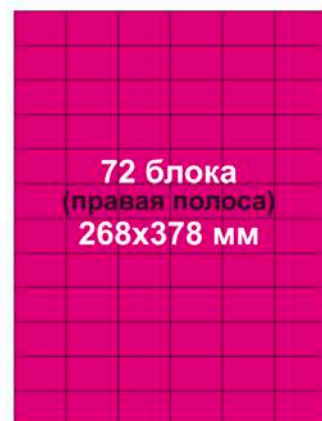

Модульные сетки газеты «МЕТРО»:

«МЕТРО» формат А3